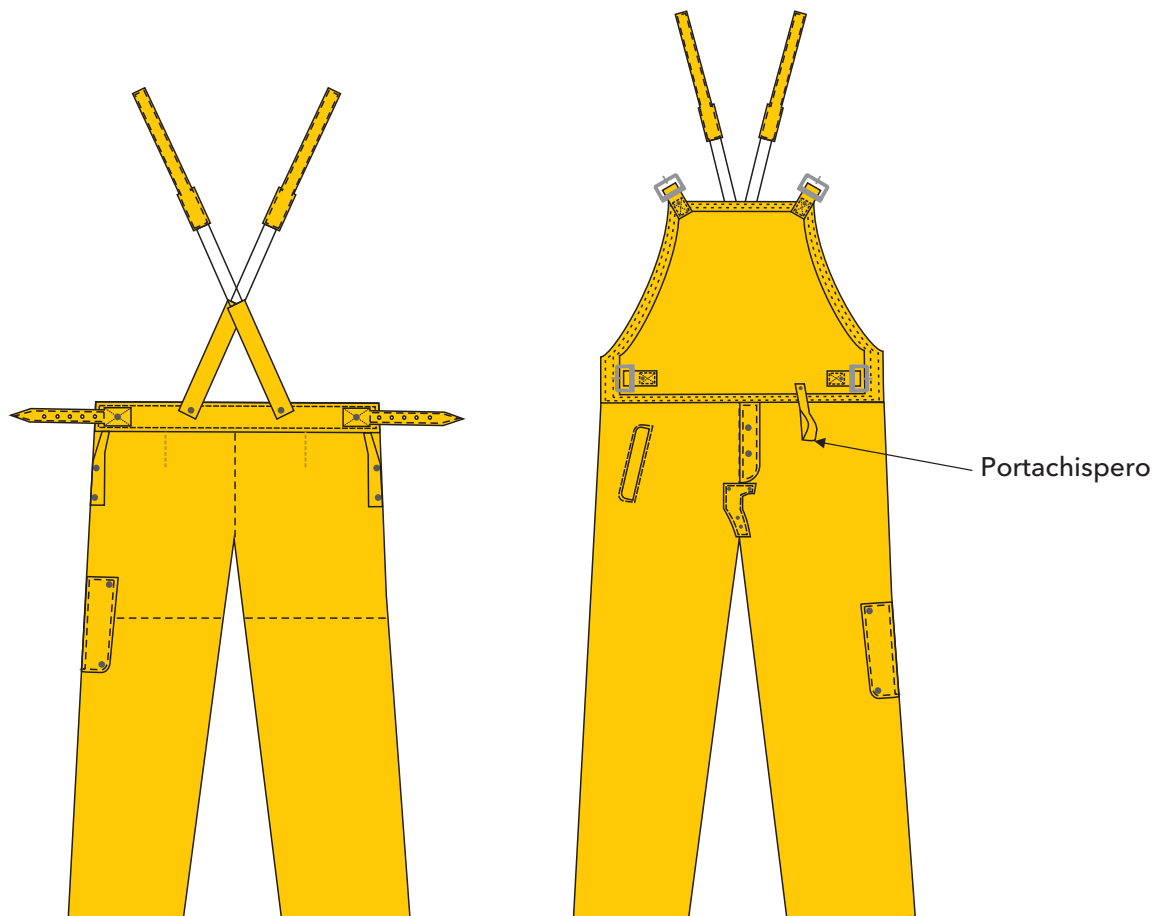

FICHA TÉCNICA

PANTALÓN DE CUERO RES PARA SOLDAR

CARACTERÍSTICAS

<i>Material:</i>	Cuero Flor Vacuno
<i>Espesor:</i>	2.0 mm
<i>Hilo:</i>	Kevlar
<i>Color:</i>	Amarillo
<i>Talla:</i>	M, L, XL, XXL y XXXL
<i>Uso:</i>	Trabajo soldadura, minería

Remaches, refuerzos y costuras dobles en zonas críticas.

CONTACTO

 www.safecare.com

 +51 950 702 536 /
+51 994 709 908